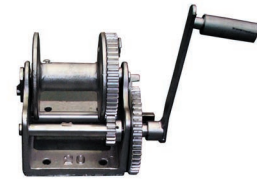

GROUP 82 WINCHES CAST

ITEM CODE DESCRIPTION

WC15	NO.15 5:1 CAST WINCH
WC20F	NO.20 7:1 CAST WINCH (FIXED HANDLE)
WC20L	NO.20 10:1 CAST WINCH (LOOSE HANDLE)
WC30	NO.30 10:1 CAST WINCH

WC20L

GROUP - 84 WINCHES PRESSED METAL (JARRETT)

ITEM CODE DESCRIPTION

F10200	1:1 PRESSED METAL WINCH C/W WEBBING
F10202	3:1 PRESSED METAL WINCH C/W WEBBING
F10204	5:1 PRESSED METAL WINCH C/W WEBBING
F10206	5:1 1:1 PR. METAL WINCH C/W WEBBING
F10210	1:1 PRESSED METAL WINCH C/W CABLE
F10212	3:1 PRESSED METAL WINCH C/W CABLE
F10216	5:1 PRESSED METAL WINCH C/W CABLE -5mm
F10217	5:1 1:1 PR. METAL WINCH C/W CABLE
F10950	10:1 5:1 1:1 P.METAL WINCH C/W CABLE
F10951	10:1 5:1 1:1 P.METAL WINCH LESS CABLE
F10952	10:1 5:1 1:1 P.METAL WINCH C/W WEBBING
F10953	10:1 5:1 1:1 P.METAL WINCH C/W CABLE
F17000	1:1 COMPACT WINCH C/W CABLE
F17002	1:1 COMPACT WINCH C/W WEBBING
F17003	3:1 COMPACT WINCH C/W CABLE
F17005	3:1 COMPACT WINCH C/W WEBBING
F18230	5:1 BRAKE WINCH
F18260	10:1 BRAKE WINCH
WCOVER	JARRETT WINCH COVER

F10952

GROUP 84A WINCHES PRESSED METAL (MANUTEC)

ITEM CODE DESCRIPTION

HWSC10:5:1	10:1/5:1/1:1 PR. METAL WINCH C/W CABLE
HWSC1:1	1:1 PRESSED METAL WINCH C/W CABLE
HWSC3:1	3:1 PRESSED METAL WINCH C/W CABLE
HWSC5:1	5:1 PRESSED METAL WINCH C/W CABLE
HWSC5:1:1	5:1/1:1 PRESSED METAL WINCH C/W CABLE
HWWS10:5:1	10:1/5:1/1:1 PR.METAL WINCH C/W WEBBING
HWWS1:1	1:1 PRESSED METAL WINCH C/W WEBBING
HWWS3:1	3:1 PRESSED METAL WINCH C/W WEBBING
HWWS5:1	5:1 PRESSED METAL WINCH C/W WEBBING
HWWS5:1:1	5:1/1:1 PR. METAL WINCH C/W WEBBING