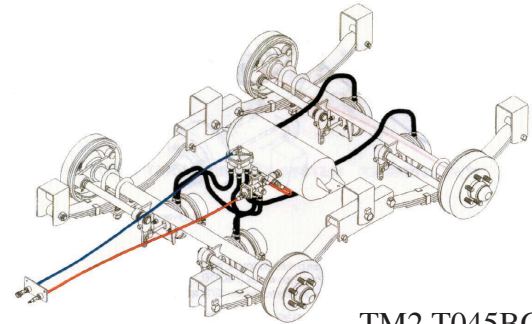

### ITEM CODE DESCRIPTION

TM2 TO45BG	4.5 Tonne TANDEM KIT suit L/CRUISER
TM2 TO50BG	5.5 Tonne TANDEM KIT suit L/CRUISER
TM2 TO60BG	6.0 Tonne TANDEM KIT suit L/CRUISER
TM2 TO60BV	6.0 Tonne TANDEM KIT suit BEDFORD
TM2 TO80AV	8.0 Tonne TANDEM KIT suit BEDFORD