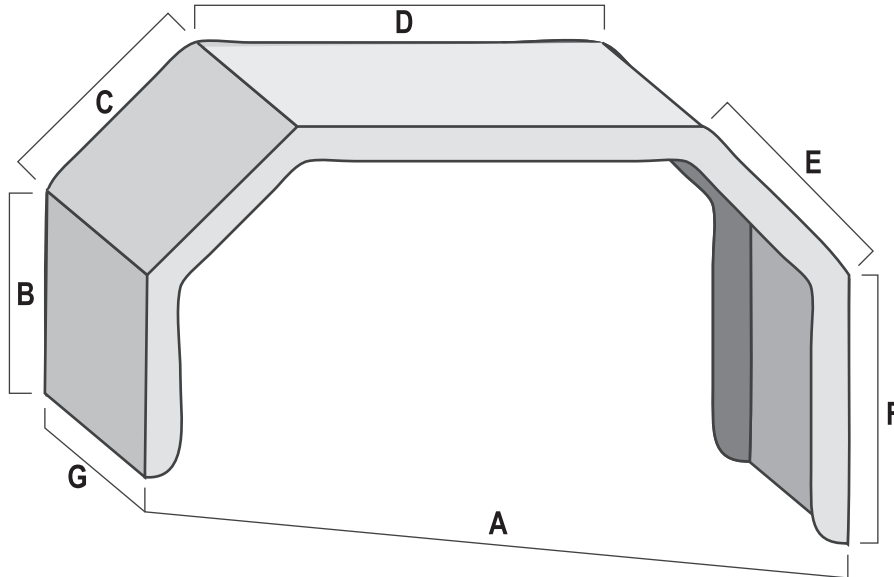

MELBOURNE TRAILER & CARAVAN SUPPLIES PTY.LTD.

1 - 3 Ashley Park Drive
 Chelsea Heights 3196
 Phone 03 8773 8773
 Facsimile 03 9772 4999

HOW TO MEASURE MUDGUARDS

ITEM CODE	DESCRIPTION	A	B	C	D	E	F	G
MG10	10" MINI	630	135	140	280	150	200	180
MG14	13" & 14" SINGLE	830	155	200	390	200	240	235
MGTS	TANDEM SLIPPER 13" & 14"	1515	180	250	1070	250	300	235
MGTR	TANDEM ROCKER 13" & 14"	1700	180	250	1270	250	300	235
MGTR16	TANDEM ROCKER 16"	1820	200	250	1400	250	300	235
MGTRI	TRI AXLE	2400	200	250	1900	280	300	235
MG16W	16" SINGLE	1000	230	215	425	215	370	290
MGTR16W	TANDEM ROCKER 16"	1820	200	250	1400	250	300	290

ALL MEASUREMENTS IN MILLIMETRES

• Axle & Spring Specialists • Australian Dexter Distributors • Large Range of Trailer Parts